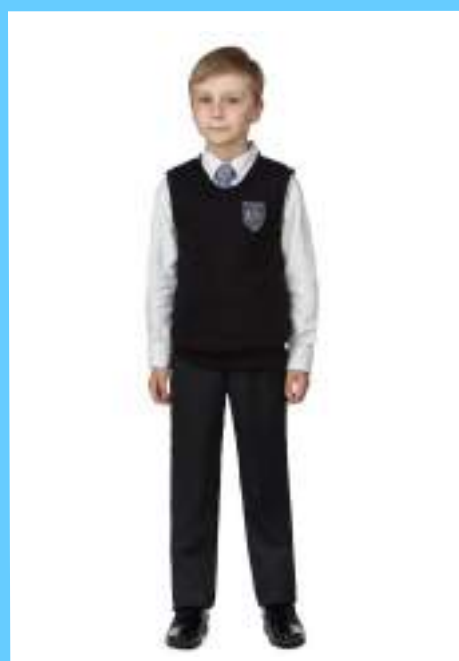

Блузка м.Ш-2449

Размер 122-146/60-76

ОАО «Жлобинская швейная фабрика»

**Жилет м.60
Брюки м.51.2**
Размер 122-146/60-76

Юбка м.Ш-2259
Размер 122-146/60-76

Юбка м.Ш-2311
Размер 98-122/52-60

Брюки м.78
Размер 122-146/60-76